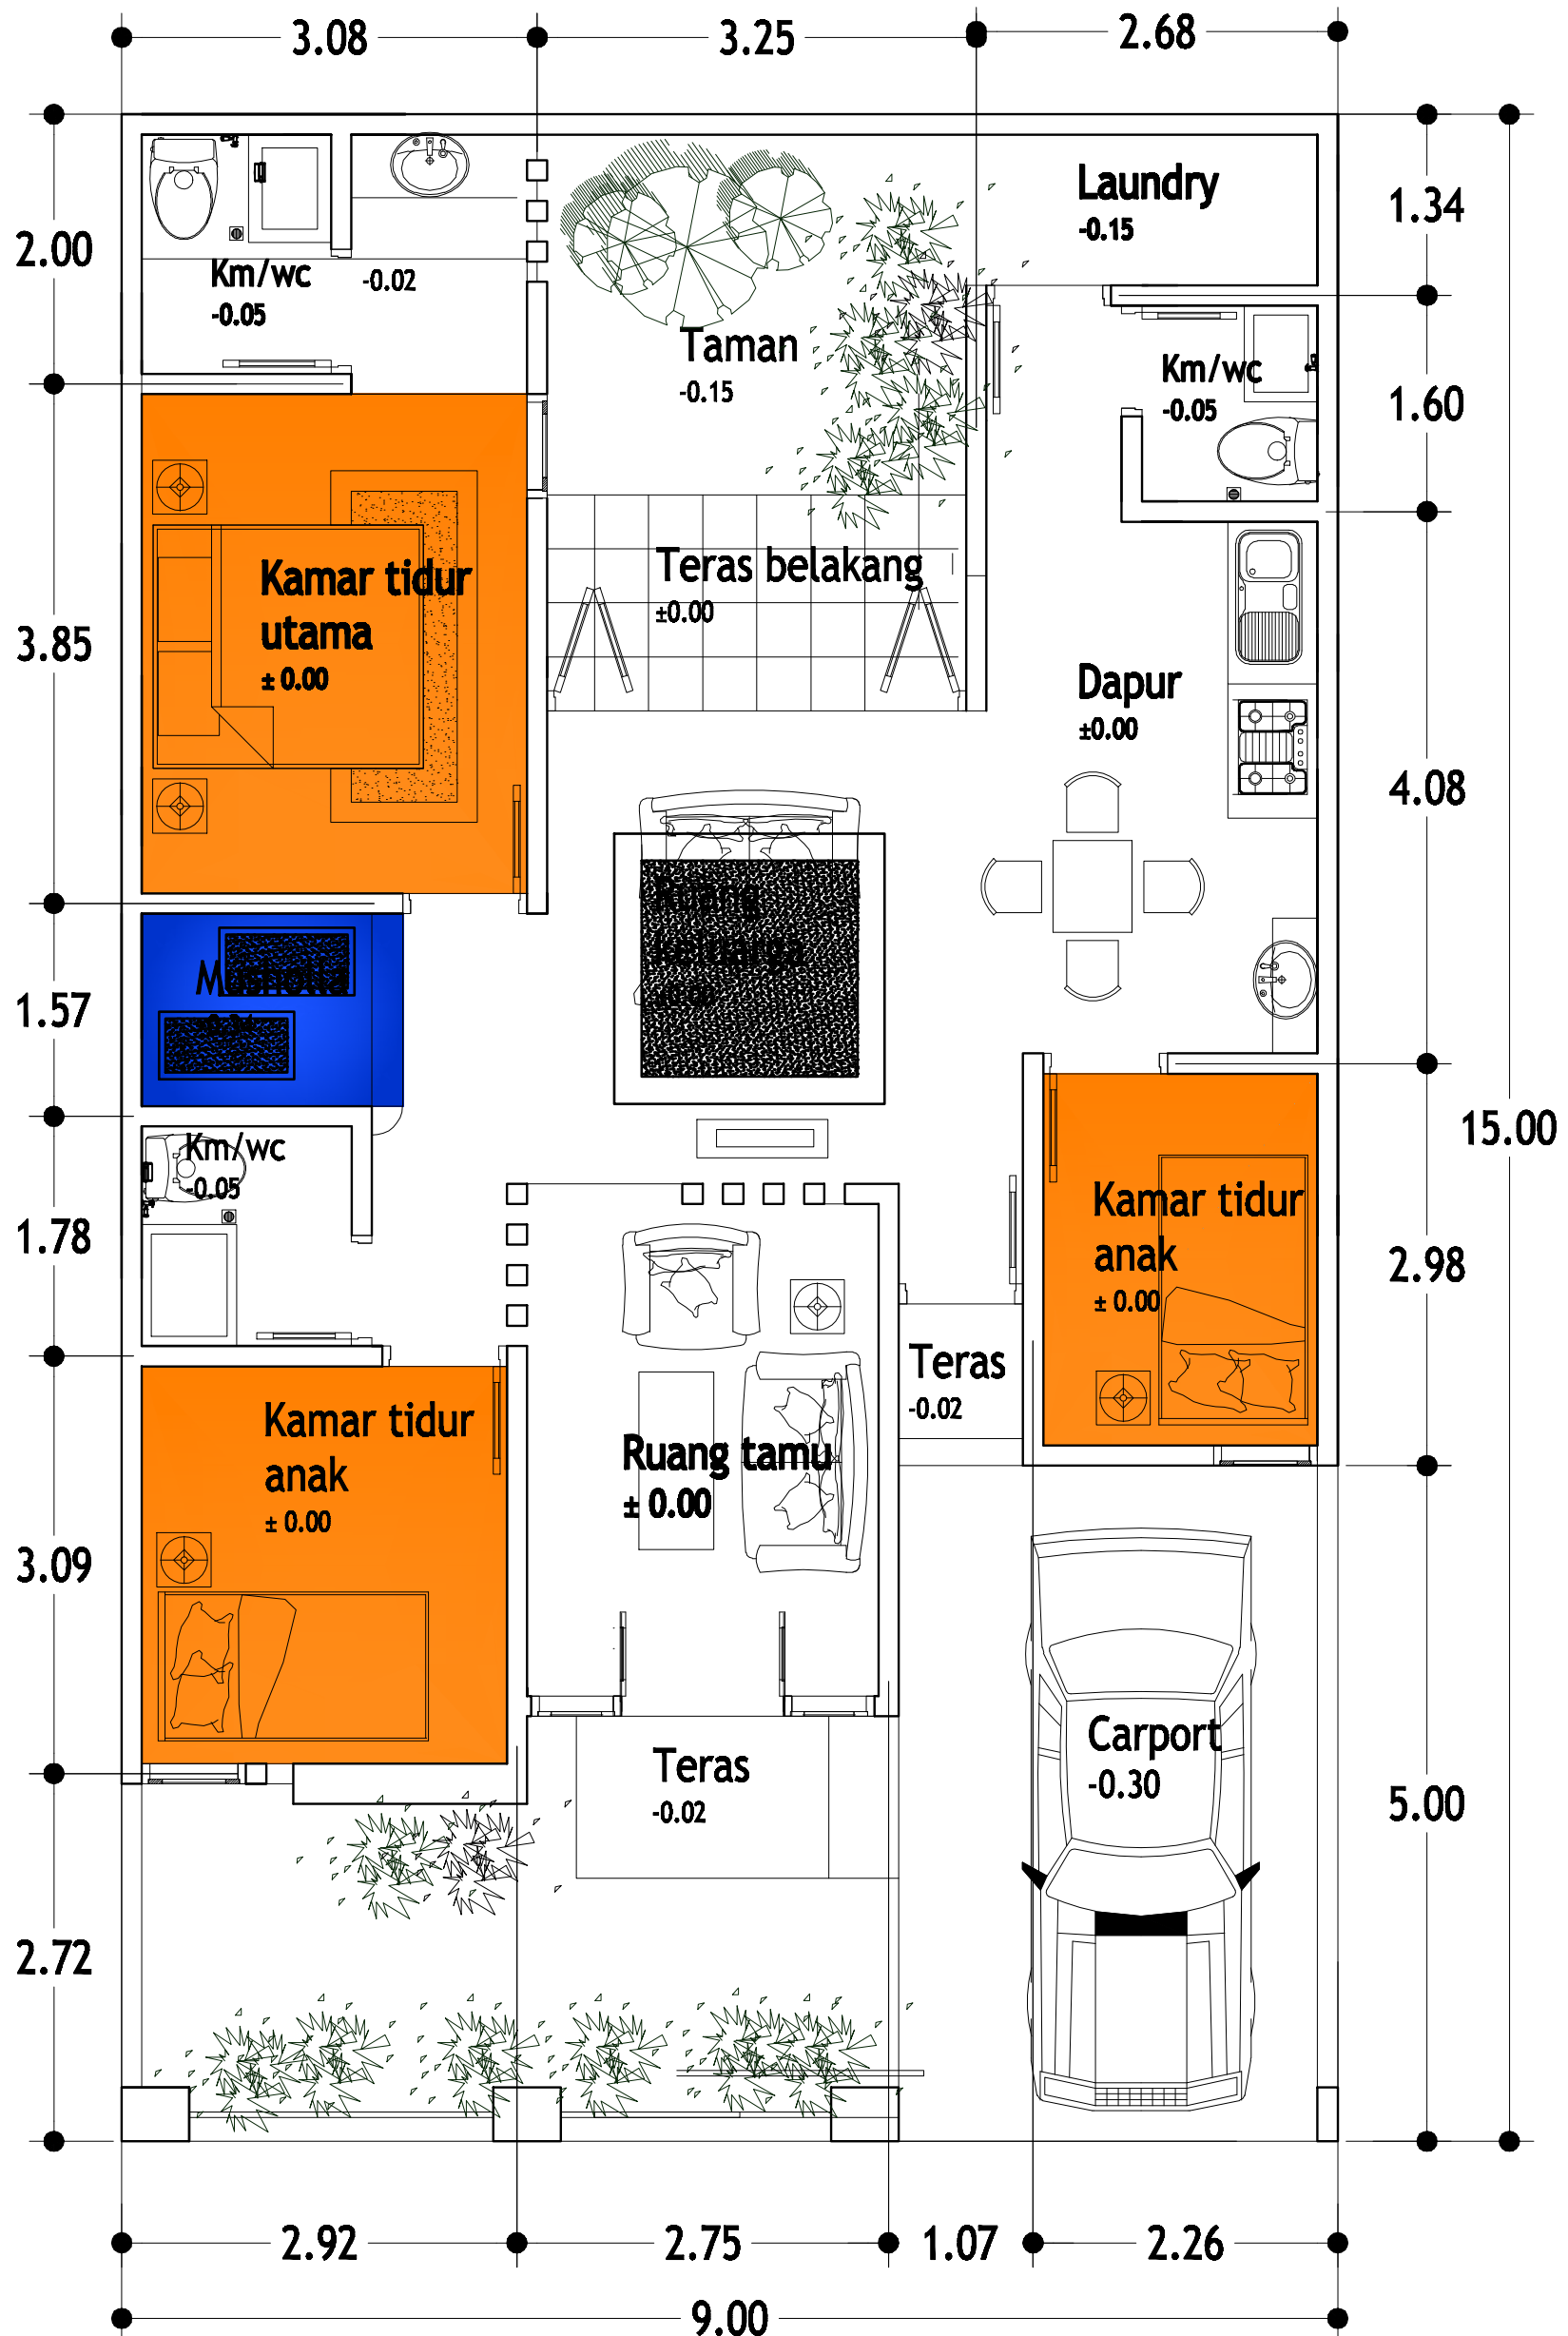

Pra D.e.s.i.g.n

Rumah Tinggal "Tipe Tlogo Mas"

Rumah Bapak Hadi - Lahan 9x15 m²

Rencana Denah